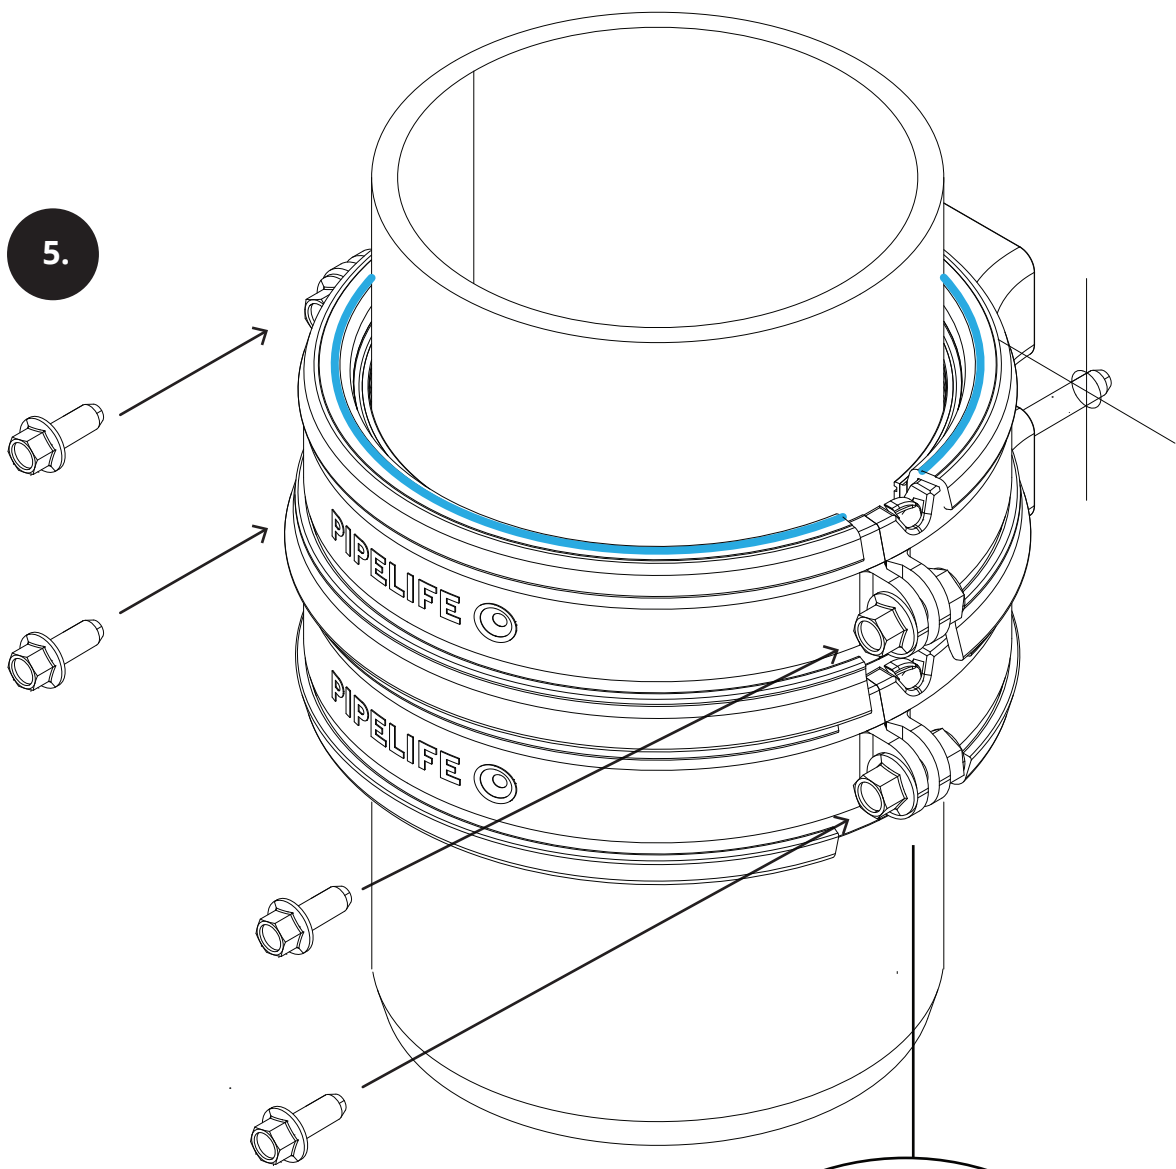

2-3

4

5

5.

Ø 110	Ø 125	Ø 160
2000	2000	2000

Ø 110	Ø 125	Ø 160
1450	1500	1500

Ø 110	Ø 125	Ø 160
2000	2000	2000

Selles kataloogis olev sisu ja teave on mõeldud ainult üldiseks turunduseesmärgiks ning sellele ei tohi tugineda kui täielikule või täpsele teabele. Eelkõige ei saa see kataloog asendada ekspertide asjakohast nõu toodete omaduste, nende kasutamise, mis tahes ettenähtud otstarbe sobivuse või õige töötlemismeetodi kohta. Kõik selle kataloogi illustatsioonid ja kaastööd on autoriõigustega kaitstud. Kui sõnaselgelt pole öeldud teisiti, ei ole sisu reprodutseerimine lubatud. Sellest kataloogist tehtud koopiasid võib kasutada ainult isiklikul mitteäriilisel eesmärgil. Igasugune paljundamine või levitamine äriilistel eesmärkidel on rangelt keelatud. Vastutuse välistamine: PIPELIFE on selle kataloogi koostanud oma parimate teadmiste kohaselt. Pipelife ei võta endale vastutust kahju eest, mis on isikule tekkinud selles kataloogis sisalduvale sisule või teabele tuginemisest või sellega seoses. See kehtib igasuguse kahju kohta, sealhulgas, kuid mitte ainult, otsesed või kaudsed kahjud, järel- või karistuslikud kahjud, raisatud kulud, saamata jäänud kasum või äritegevuse kaotus.