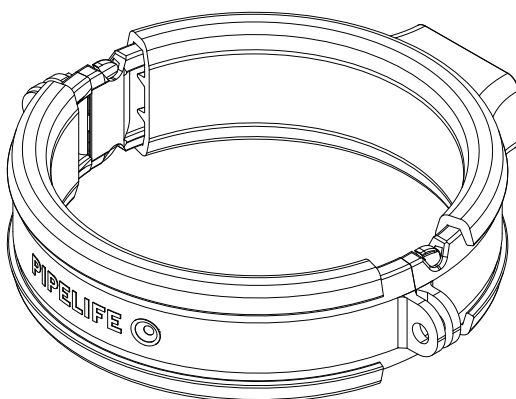

2-3

4

5

5.

Ø 110	Ø 125	Ø 160
2000	2000	2000

Ø 110	Ø 125	Ø 160
1450	1500	1500

Ø 110	Ø 125	Ø 160
2000	2000	2000

Selles kataloogis olev sisu ja teave on mõeldud ainult üldiseks turunduseesmärgiks ning sellele ei tohi tugineda kui täielikule või täpsele teabele. Eelkõige ei saa see kataloog asendada ekspertide asjakohast nõu toodete omaduste, nende kasutamise, mis tahes ettenähtud otstarbe sobivuse või õige töötlemismeetodi kohta. Kõik selle kataloogi illustatsioonid ja kaastööd on autoriõigustega kaitstud. Kui sõnaselgelt pole öeldud teisiti, ei ole sisu reprodutseerimine lubatud. Sellest kataloogist tehtud koopiasid võib kasutada ainult isiklikul mitteäriilisel eesmärgil. Igasugune paljundamine või levitamine äriilistel eesmärkidel on rangelt keelatud. Vastutuse välistamine: PIPELIFE on selle kataloogi koostanud oma parimate teadmiste kohaselt. Pipelife ei võta endale vastutust kahju eest, mis on isikule tekkinud selles kataloogis sisalduvale sisule või teabele tuginemisest või sellega seoses. See kehtib igasuguse kahju kohta, sealhulgas, kuid mitte ainult, otsesed või kaudsed kahjud, järel- või karistuslikud kahjud, raisatud kulud, saamata jäänud kasum või äritegevuse kaotus.