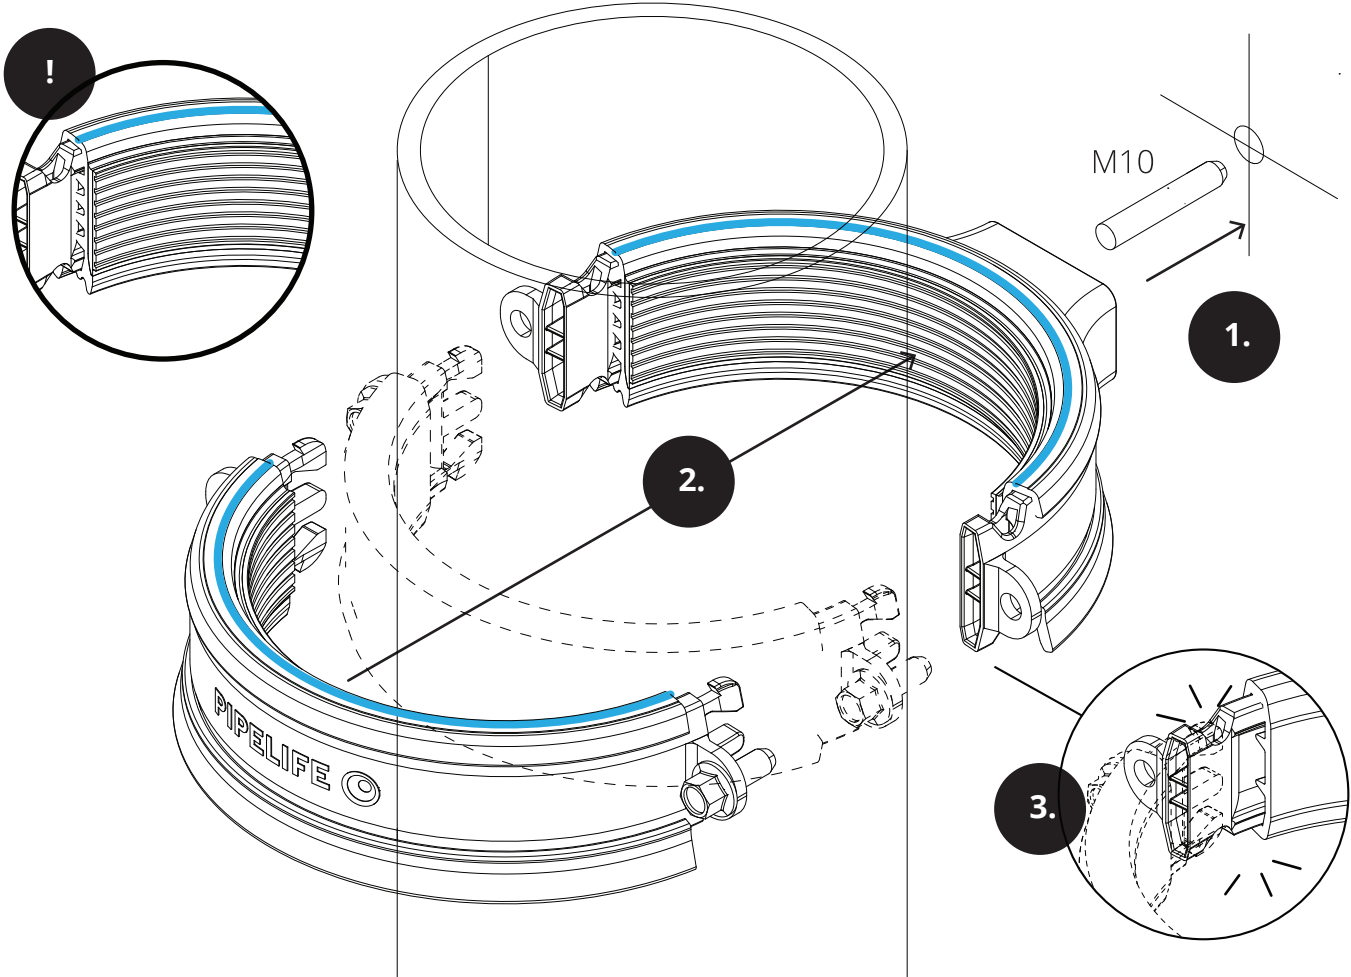

2-3

4

5

5.

Ø 110	Ø 125	Ø 160
2000	2000	2000

Ø 110	Ø 125	Ø 160
1450	1500	1500

Ø 110	Ø 125	Ø 160
2000	2000	2000

Selles kataloogis olev sisu ja teave on mõeldud ainult üldiseks turunduseesmärgiks ning sellele ei tohi tugineda kui täielikule või täpsele teabele. Eelkõige ei saa see kataloog asendada ekspertide asjakohast nõu toodete omaduste, nende kasutamise, mis tahes ettenähtud otstarbe sobivuse või õige töötlemismeetodi kohta. Kõik selle kataloogi illustatsioonid ja kaastööd on autoriõigustega kaitstud. Kui sõnaselgelt pole öeldud teisiti, ei ole sisu reprodutseerimine lubatud. Sellest kataloogist tehtud koopiasid võib kasutada ainult isiklikul mitteäriilisel eesmärgil. Igasugune paljundamine või levitamine äriilistel eesmärkidel on rangelt keelatud. Vastutuse välistamine: PIPELIFE on selle kataloogi koostanud oma parimate teadmiste kohaselt. Pipelife ei võta endale vastutust kahju eest, mis on isikule tekkinud selles kataloogis sisalduvale sisule või teabele tuginemisest või sellega seoses. See kehtib igasuguse kahju kohta, sealhulgas, kuid mitte ainult, otsesed või kaudsed kahjud, järel- või karistuslikud kahjud, raisatud kulud, saamata jäänud kasum või äritegevuse kaotus.