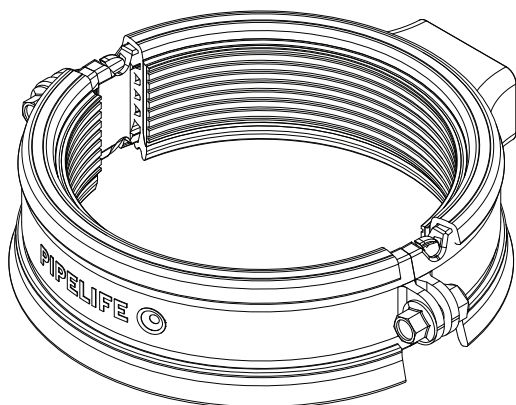

2-3

4

5

5.

Ø 110	Ø 125	Ø 160
2000	2000	2000

Ø 110	Ø 125	Ø 160
1450	1500	1500

Ø 110	Ø 125	Ø 160
2000	2000	2000

Selles kataloogis olev sisu ja teave on mõeldud ainult üldiseks turunduseesmärgiks ning sellele ei tohi tugineda kui täielikule või täpsele teabele. Eelkõige ei saa see kataloog asendada ekspertide asjakohast nõu toodete omaduste, nende kasutamise, mis tahes ettenähtud otstarbe sobivuse või õige töötlemismeetodi kohta. Kõik selle kataloogi illustatsioonid ja kaastööd on autoriõigustega kaitstud. Kui sõnaselgelt pole öeldud teisiti, ei ole sisu reprodutseerimine lubatud. Sellest kataloogist tehtud koopiasid võib kasutada ainult isiklikul mitteäriilisel eesmärgil. Igasugune paljundamine või levitamine äriilistel eesmärkidel on rangelt keelatud. Vastutuse välistamine: PIPELIFE on selle kataloogi koostanud oma parimate teadmiste kohaselt. Pipelife ei võta endale vastutust kahju eest, mis on isikule tekkinud selles kataloogis sisalduvale sisule või teabele tuginemisest või sellega seoses. See kehtib igasuguse kahju kohta, sealhulgas, kuid mitte ainult, otsesed või kaudsed kahjud, järel- või karistuslikud kahjud, raisatud kulud, saamata jäänud kasum või äritegevuse kaotus.