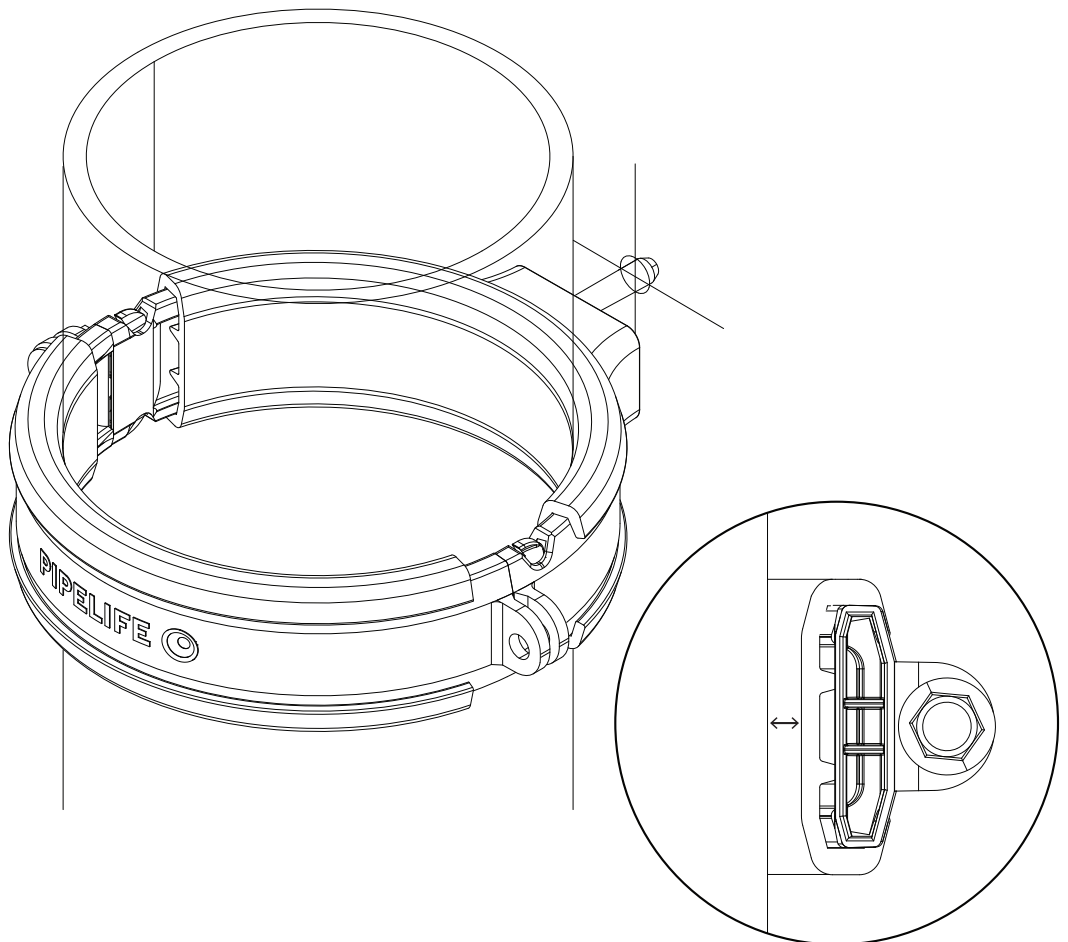

2-3

4

5

5.

Ø 110	Ø 125	Ø 160
2000	2000	2000

Ø 110	Ø 125	Ø 160
1450	1500	1500

Ø 110	Ø 125	Ø 160
2000	2000	2000

Selles kataloogis olev sisu ja teave on mõeldud ainult üldiseks turunduseesmärgiks ning sellele ei tohi tugineda kui täielikule või täpsele teabele. Eelkõige ei saa see kataloog asendada ekspertide asjakohast nõu toodete omaduste, nende kasutamise, mis tahes ettenähtud otstarbe sobivuse või õige töötlemismeetodi kohta. Kõik selle kataloogi illustatsioonid ja kaastööd on autoriõigustega kaitstud. Kui sõnaselgelt pole öeldud teisiti, ei ole sisu reprodutseerimine lubatud. Sellest kataloogist tehtud koopiasid võib kasutada ainult isiklikul mitteäriilisel eesmärgil. Igasugune paljundamine või levitamine äriilistel eesmärkidel on rangelt keelatud. Vastutuse välistamine: PIPELIFE on selle kataloogi koostanud oma parimate teadmiste kohaselt. Pipelife ei võta endale vastutust kahju eest, mis on isikule tekkinud selles kataloogis sisalduvale sisule või teabele tuginemisest või sellega seoses. See kehtib igasuguse kahju kohta, sealhulgas, kuid mitte ainult, otsesed või kaudsed kahjud, järel- või karistuslikud kahjud, raisatud kulud, saamata jäänud kasum või äritegevuse kaotus.