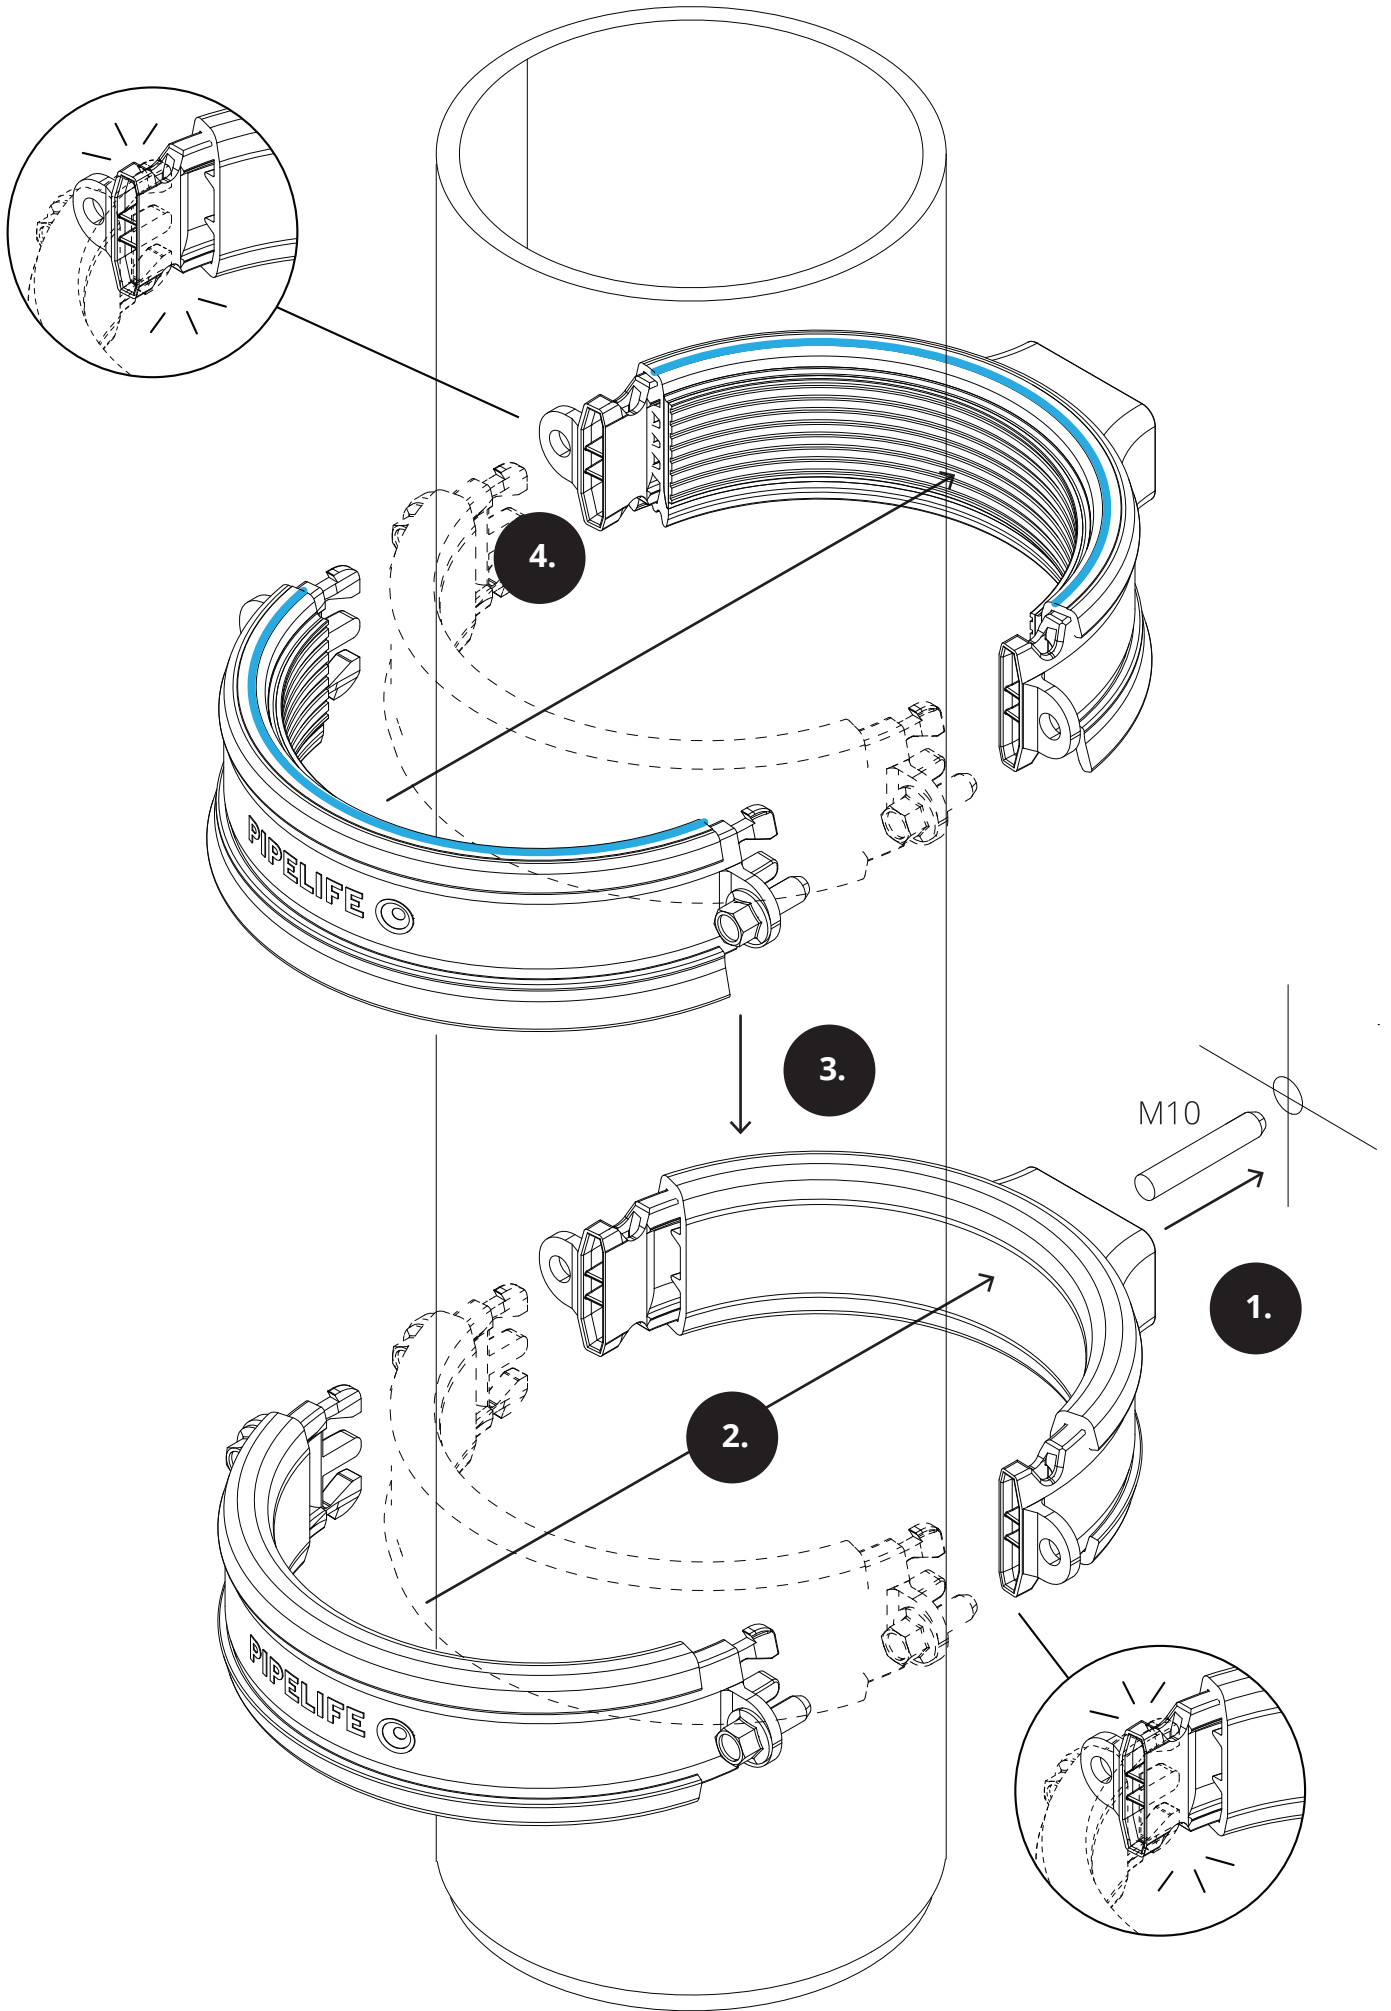

2-3

4

5

5.

Ø 110	Ø 125	Ø 160
2000	2000	2000

Ø 110	Ø 125	Ø 160
1450	1500	1500

Ø 110	Ø 125	Ø 160
2000	2000	2000

Selles kataloogis olev sisu ja teave on mõeldud ainult üldiseks turunduseesmärgiks ning sellele ei tohi tugineda kui täielikule või täpsele teabele. Eelkõige ei saa see kataloog asendada ekspertide asjakohast nõu toodete omaduste, nende kasutamise, mis tahes ettenähtud otstarbe sobivuse või õige töötlemismeetodi kohta. Kõik selle kataloogi illustatsioonid ja kaastööd on autoriõigustega kaitstud. Kui sõnaselgelt pole öeldud teisiti, ei ole sisu reprodutseerimine lubatud. Sellest kataloogist tehtud koopiasid võib kasutada ainult isiklikul mitteäriilisel eesmärgil. Igasugune paljundamine või levitamine äriilistel eesmärkidel on rangelt keelatud. Vastutuse välistamine: PIPELIFE on selle kataloogi koostanud oma parimate teadmiste kohaselt. Pipelife ei võta endale vastutust kahju eest, mis on isikule tekkinud selles kataloogis sisalduvale sisule või teabele tuginemisest või sellega seoses. See kehtib igasuguse kahju kohta, sealhulgas, kuid mitte ainult, otsesed või kaudsed kahjud, järel- või karistuslikud kahjud, raisatud kulud, saamata jäänud kasum või äritegevuse kaotus.