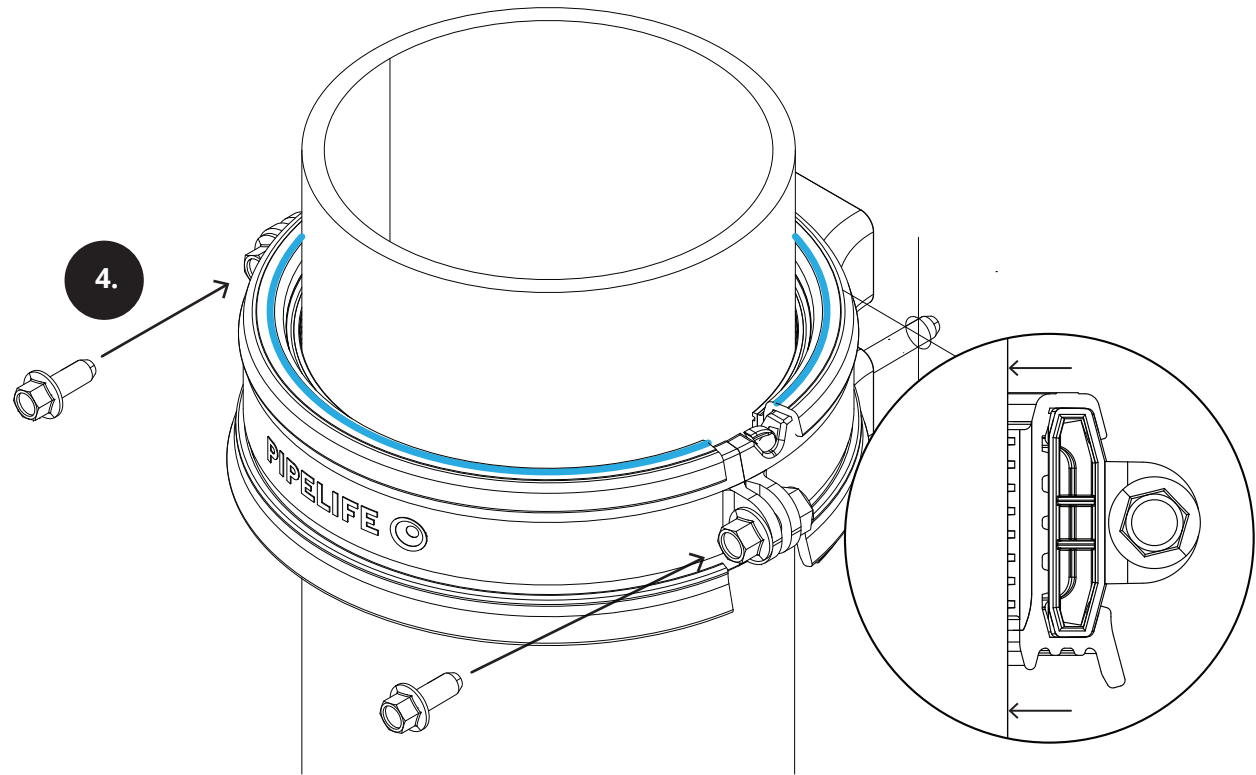

2-3

4

5

5.

Ø 110	Ø 125	Ø 160
2000	2000	2000

Ø 110	Ø 125	Ø 160
1450	1500	1500

Ø 110	Ø 125	Ø 160
2000	2000	2000

Selles kataloogis olev sisu ja teave on mõeldud ainult üldiseks turunduseesmärgiks ning sellele ei tohi tugineda kui täielikule või täpsele teabele. Eelkõige ei saa see kataloog asendada ekspertide asjakohast nõu toodete omaduste, nende kasutamise, mis tahes ettenähtud otstarbe sobivuse või õige töötlemismeetodi kohta. Kõik selle kataloogi illustatsioonid ja kaastööd on autoriõigustega kaitstud. Kui sõnaselgelt pole öeldud teisiti, ei ole sisu reprodutseerimine lubatud. Sellest kataloogist tehtud koopiasid võib kasutada ainult isiklikul mitteäriilisel eesmärgil. Igasugune paljundamine või levitamine äriilistel eesmärkidel on rangelt keelatud. Vastutuse välistamine: PIPELIFE on selle kataloogi koostanud oma parimate teadmiste kohaselt. Pipelife ei võta endale vastutust kahju eest, mis on isikule tekkinud selles kataloogis sisalduvale sisule või teabele tuginemisest või sellega seoses. See kehtib igasuguse kahju kohta, sealhulgas, kuid mitte ainult, otsesed või kaudsed kahjud, järel- või karistuslikud kahjud, raisatud kulud, saamata jäänud kasum või äritegevuse kaotus.