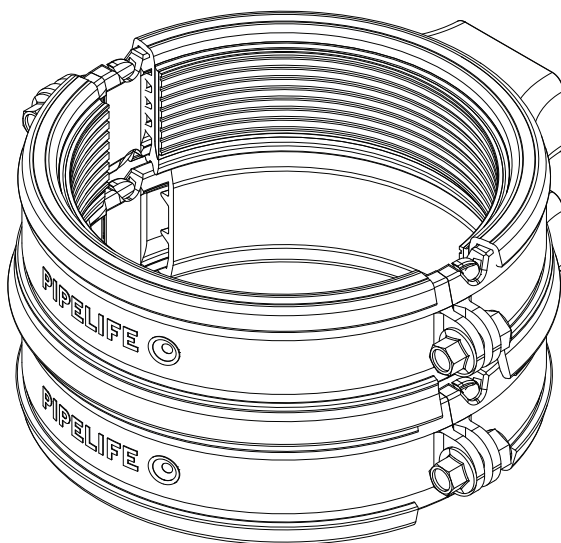

2-3

4

5

5.

Ø 110	Ø 125	Ø 160
2000	2000	2000

Ø 110	Ø 125	Ø 160
1450	1500	1500

Ø 110	Ø 125	Ø 160
2000	2000	2000

Selles kataloogis olev sisu ja teave on mõeldud ainult üldiseks turunduseesmärgiks ning sellele ei tohi tugineda kui täielikule või täpsele teabele. Eelkõige ei saa see kataloog asendada ekspertide asjakohast nõu toodete omaduste, nende kasutamise, mis tahes ettenähtud otstarbe sobivuse või õige töötlemismeetodi kohta. Kõik selle kataloogi illustatsioonid ja kaastööd on autoriõigustega kaitstud. Kui sõnaselgelt pole öeldud teisiti, ei ole sisu reprodutseerimine lubatud. Sellest kataloogist tehtud koopiasid võib kasutada ainult isiklikul mitteäriilisel eesmärgil. Igasugune paljundamine või levitamine äriilistel eesmärkidel on rangelt keelatud. Vastutuse välistamine: PIPELIFE on selle kataloogi koostanud oma parimate teadmiste kohaselt. Pipelife ei võta endale vastutust kahju eest, mis on isikule tekkinud selles kataloogis sisalduvale sisule või teabele tuginemisest või sellega seoses. See kehtib igasuguse kahju kohta, sealhulgas, kuid mitte ainult, otsesed või kaudsed kahjud, järel- või karistuslikud kahjud, raisatud kulud, saamata jäänud kasum või äritegevuse kaotus.